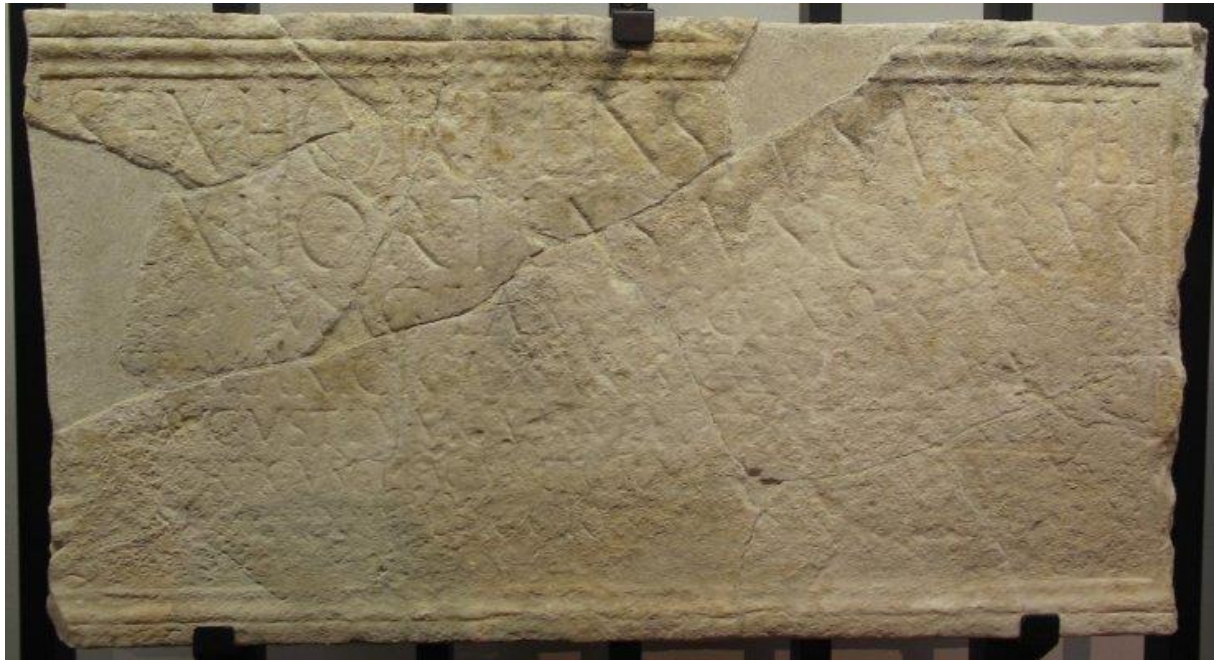

- CIL XI 7431 = AE 1911, 184 (Ferentis)

7431 tabula marmorea marginata alta m. 0,45, lata 0,83, crass. 0,05, litteris in vv. 5-7 partim evanidis. Reperta a. 1908 Ferenti in thermis servatur Viterbii.

SEX·H·ORTENSIVS·A·F·STEL  
SEX·H·ORTENSIVS·CLARVS  
MAG·LAR·ACCENSVS  
GERMANICI·CAESARIS·COS·FORVM·ET  
AVGVSTEV·M·CVM·STATVIS·LVII·CIRCA  
PORTICVS·ET·LACVS·ET·CLOACAS·SOLO·PRIVATO  
S·P·FC·IDEM·DEDIC·CRVST·////·P·DED

Saepeina describere conatus sum cum comitibus et octypa sumptimus. Edidit Galli *not. d. scari* 1911 p. 23 meum exemplum secutus.

In exitu v. 3 sunt litterae R A aetate recentiore incisae. — 5 quae inter STATVIS et CIRCA fuerunt, fore evanuerunt; fuisse LXIV mihi non incredibile videtur. — 6 post CLOACAS fuisse SOLO-PRIVATO a. 1911 mihi videbar deprehendisse. — 7 s(ua) p(ecunia) f(aciendum) c(uraverunt); idem dedic(atione) crust[ulum et e]pul(um) ded(erunt).