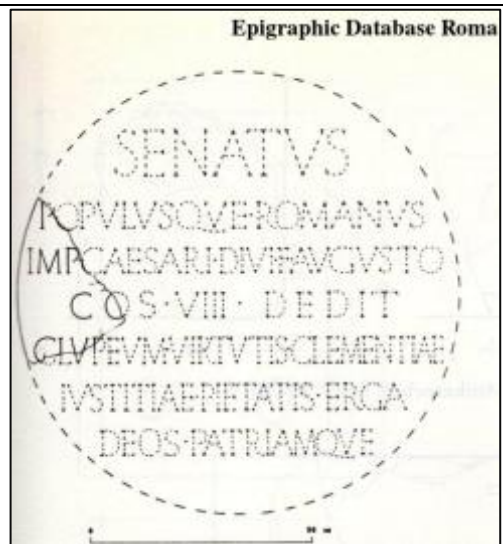

CIL VI 40365 (Roma, Mausoleo di Augusto)

*[Senatus]
p[opulusque Romanus]
Imp(eratori) [Caesari Divi f(ilio) Augusto],
5 co(n)s(uli) VIII, dedit]
clup[eum uirtutis, clementiae]
[iustitiae, pietatis erga]
[deos patriamque].*